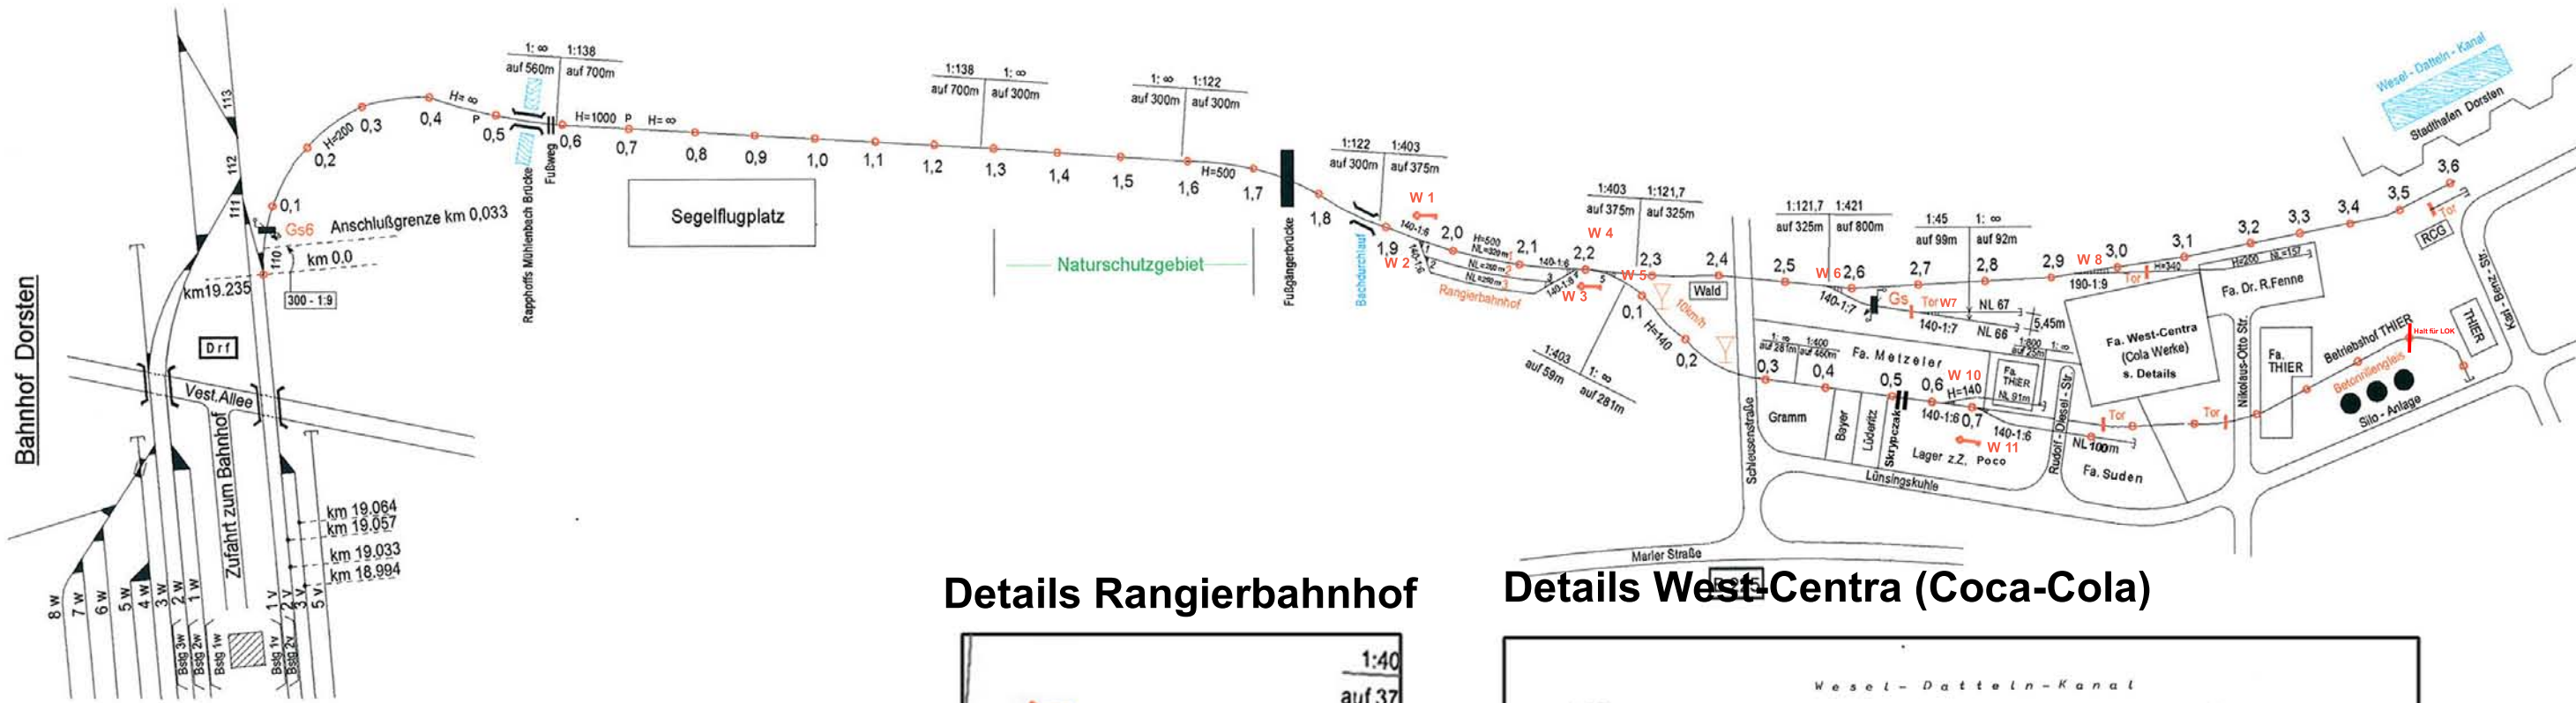

# Gleislageskizze der Hafenananschlußbahn Dorsten und der Nebenanschießer mit Anschlußgleise

Details Rangierbahnhof

Details West-Centra (Coca-Cola)